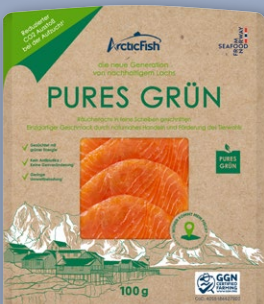

**Arctic Seafood
Pures Grün
Räucherlachs**
je 100-g-Pckg.
(1 kg = 34.90)

**Aktion
3.49**