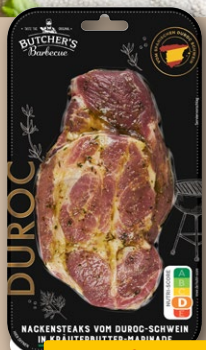

Jetzt zum Rezept auf rewe.de/rezepte

Niederlande/Belgien:
Salatgurke
Kl. I,
je St.

Aktion

0.49

Schweine-Schinkenbratwurst
im Saitling,
Haltungsform 2,
je 250-g-Pckg.
(1 kg = 11.96)

Aktion

2.99

Butcher's
Barbecue Duroc
Nacken- oder
Rückensteaks
vom spanischen
Duroc-Schwein,
in versch.
Marinaden,
je 320-g-Pckg.
(1 kg = 17.16)