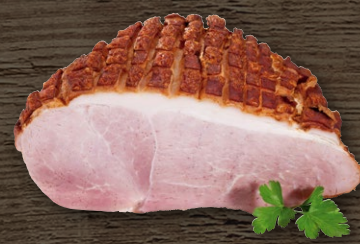

Aktion
2.59

Grünländer mild-nussig Schnittkäse
48% Fett i.Tr.,
je 100 g

Aktion
1.89

Frz. Baguette-Salami
mit Gartenkräutern
ummantelt,
luftgetrocknet,
je 100 g

Aktion
2.79

Krustenschinken
aus der
Schweinehäfte,
gegart, mild im
Geschmack,
je 100 g