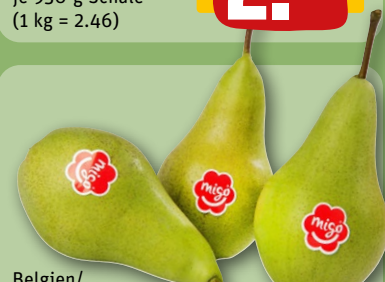

Elfenbeinküste/
Brasilien:
Mango
Kl. I,
je St.

**Aktion
1.11**

**REWE
Beste
Wahl**

Deutschland/
Niederlande:
Erdbeeren
Kl. I,
je z.B. 400-g-Schale
(1 kg = 8.33)

**Aktion
3.33**

Spanien/
Marokko/
Portugal:
Himbeeren
Kl. I,
je 125-g-Schale
(1 kg = 14.32)

**Aktion
2.39**

Rote Tafeläpfel
»Scifresh«,
Ursprung: siehe
Etikett, Kl. I,
je 930-g-Schale
(1 kg = 2.46)

**Aktion
2.29**

**Vita Coco
Kokosnusswasser**
versch. Sorten,
je 330-ml-Pckg.
(1 l = 4.82)

**Aktion
1.59**

Falafel-Veta Bowl
je 325-g-Schale
(1 kg = 8.58)

**Aktion
2.79**

Belgien/
Niederlande:
Migo
Grüne Tafelbirnen
Sorte: siehe Etikett,
Kl. I,
je 1 kg

**Aktion
1.99**

zum Einpflanzen geeignet

**KNALLER
AKTION**

1,79

Deutschland:
Freilandkräuter
versch. Sorten,
je Topf

Tag des Deutschen Spargels

Ehre, wem Ehre gebührt: **Am 3. Mai** ist es wieder so weit, der deutsche Spargel wird gefeiert. Genieße ihn gekocht, gebraten, gebacken, gegrillt – Hauptsache die kurze Spargelsaison wird voll auskosten!