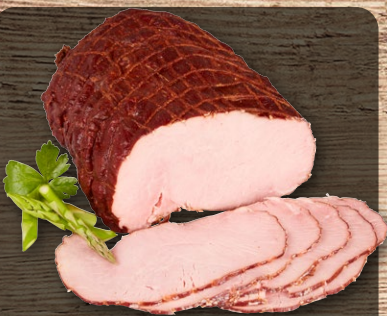

**Polnischer
Kesselschinken
feinwürzig und
mager,
je 100 g**

Aktion

1.99