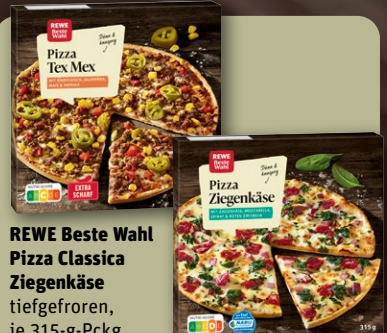

REWE Beste Wahl Pizza Classica Ziegenkäse
tiefgefroren,
je 315-g-Pckg.
(1 kg = 5.37)
oder **Pizza Classica Tex-Mex**
tiefgefroren,
je 350-g-Pckg.
(1 kg = 4.83)

Aktion

1,69