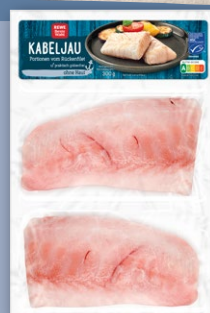

REWE Beste Wahl
Kabeljau
Portionen vom
Rücken,
tiefgefroren,
je 2 x 150-g-Pckg.
(1 kg = 13.30)

**Aktion
3.99**

ZERTIFIZIERTE
NACHHALTIGE
FISCHEREI
MSC
www.msc.org/de