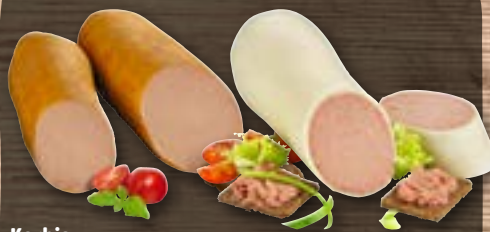

Korbis Frische Kölner Leberwurst
100 g
oder Feine Delikatess Leberwurst
geräuchert,
je 100 g

Aktionspreis

1,59