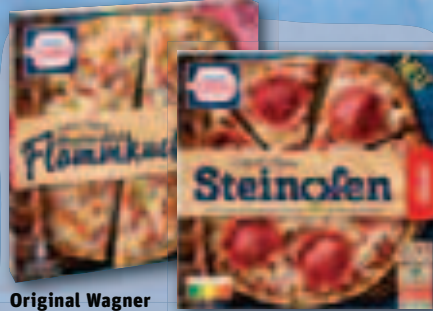

**2,74**

**Vosso**  
Hähnchenschnitten Wiener Art oder Marinierte Putenfilets tiefgefroren, je 400-g-Pckg. (1 kg = 5.88)

21% gespart

**2,35**

**Original Wagner**  
Flammkuchen Elsässer Art tiefgefroren, je 300-g-Pckg. (1 kg = 4.80) oder Steinofen Pizza Salami tiefgefroren, je 320-g-Pckg. (1 kg = 4.50)