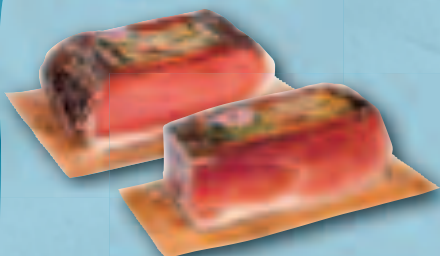

Aktionspreis

5.44

**Handl Tyrol
Tiroler Schinken-
oder Karreespeck***
je 300-g-Pckg.
(1 kg = 18.13)