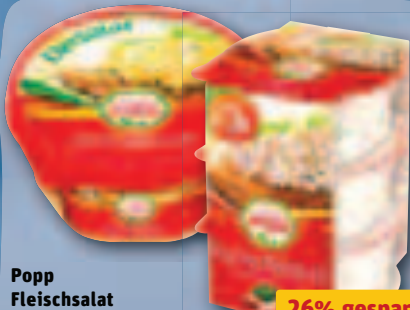

Popp
Fleischsalat je 3 x 40-g-Becher-Pckg. (100 g = 0.72) oder Brotaufstrich Eiersalat je 150-g-Becher (100 g = 0.57)

26% gespart

0,86