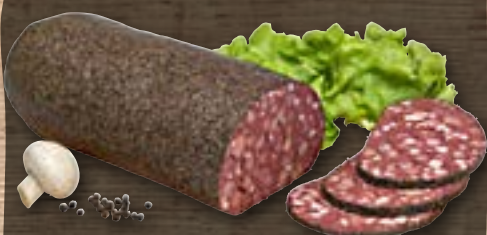

Aktionspreis

**2,29**

**Bedford Kernrauchschinken**  
gegart, geräuchert,  
je 100 g

Aktionspreis

**2,49**

**Frau Antje Pikantje**  
holl. Schnittkäse,  
48% Fett i.Tr.,  
je 100 g

Aktionspreis

**0,67**