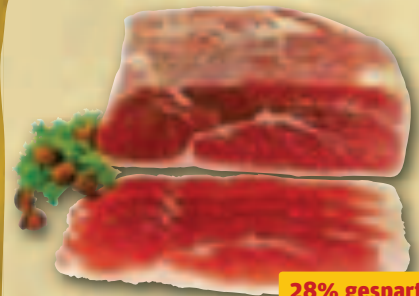

# genießen und schlemmen.

**Scavi & Ray  
Prosecco Frizzante  
DOC**  
je 0,75-l-Fl.  
(1 l = 6.48)

25% gespart

**4.86**

**Kremers  
Conviva  
Honig-  
Schinken**  
je 100 g

Aktionspreis

**1.95**

**Serranoschinken**  
je 100 g