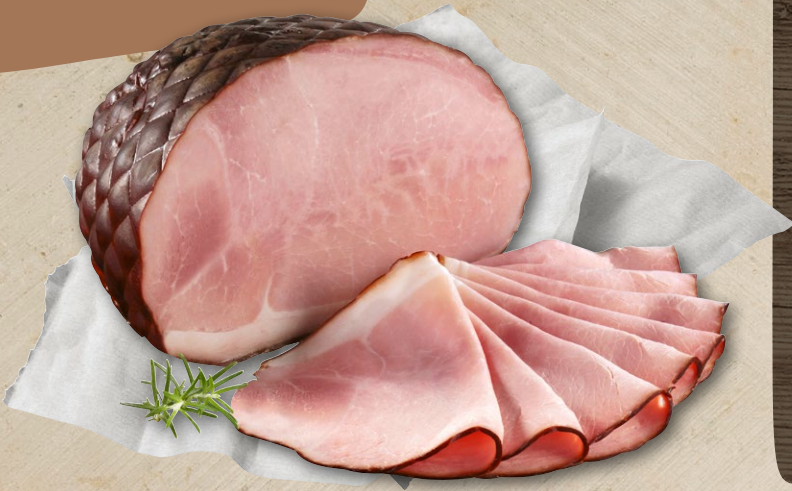

An der
Bedientheke!