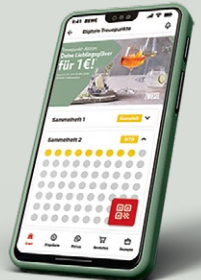

\*Zzgl. 70 Treuepunkten. Voraussetzung ist ein Kundenkonto für die REWE App. Nicht beim REWE Lieferservice. Kund:innen erhalten den vergünstigten Preis dafür, dass sie in der App Treuepunkte sammeln und REWE den Erfolg der Treuepunkt-Aktionen auswerten kann. Details unter: [rewede.de/treuepunkte](https://www.rewe.de/treuepunkte)

## So funktioniert's: Digitales Sammeln und Einlösen in der REWE App.

REWE App downloaden und ein REWE Kundenkonto anlegen.

REWE Markt in der App wählen und auf der Startseite ab dem **02.02.2026** die Treuepunkte aktivieren.

Scanne deine REWE App an der Kasse und du erhältst automatisch bis zum **16.05.2026** pro 5 € Einkaufswert einen Treuepunkt.

Mit 70 Treuepunkten ist dein Sammelheft voll. Zum Einlösen scanne deine REWE App bis zum **30.05.2026** an der Kasse – die Prämie von Schott Zwiesel gibt's für nur 1 €\*.