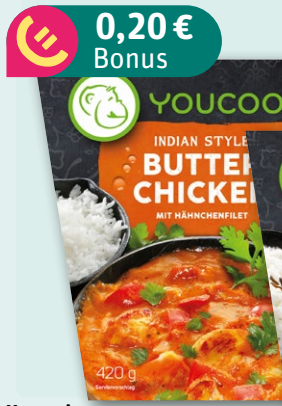

Youcook
Internationales Fertiggericht
versch. Sorten,
je 420-g-Pckg. (1 kg = 9.02)