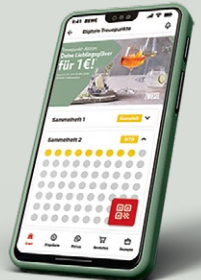

*Zzgl. 70 Treuepunkten. Voraussetzung ist ein Kundenkonto für die REWE App. Nicht beim REWE Lieferservice. Kund:innen erhalten den vergünstigten Preis dafür, dass sie in der App Treuepunkte sammeln und REWE den Erfolg der Treuepunkt-Aktionen auswerten kann. Details unter: [rewede.de/treuepunkte](https://www.rewe.de/treuepunkte)

SCHOTT
ZWIESEL

Made in Germany

So funktioniert's:
**Digitales Sammeln
und Einlösen in der
REWE App.**

REWE App downloaden
und ein REWE Kundenkonto
anlegen.

REWE Markt in der App
wählen und auf der Startseite
ab dem **02.02.2026** die
Treuepunkte aktivieren.

Scanne deine REWE App an
der Kasse und du erhältst
automatisch bis zum
16.05.2026 pro 5 € Einkaufs-
wert einen Treuepunkt.

Mit 70 Treuepunkten ist dein
Sammelheft voll. Zum Ein-
lösen scanne deine REWE App
bis zum **30.05.2026** an der
Kasse – die Prämie von Schott
Zwiesel gibt's für nur 1 €*.