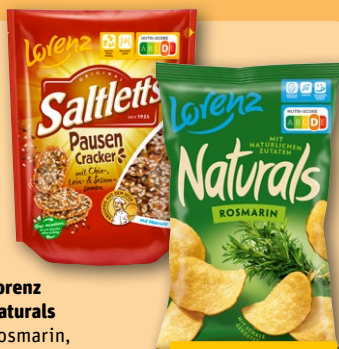

Lorenz Naturals
Rosmarin,
je 95-g-Btl.
(1 kg = 15.68)
oder Salletts
Pausen Cracker
je 100-g-Btl.
(1 kg = 14.90)

Aktion
1.49