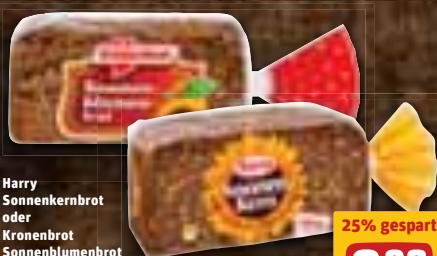

Aktionspreis

**1,59**

**Mehrkorn**  
Panini\*  
Stück

20% GESPART

**0,39**

**Das körnig-frische**  
Mehrkornbrot\*  
(1 kg = 1,59)  
750-g-Stück

20% GESPART

**1,19**

**Harry**  
Sonnenkernbrot  
oder  
Kronenbrot  
Sonnenblumenbrot  
geschnitten,  
(1 kg = 1,78)  
500-g-Packung

25% gespart

**0,89**

**Schinken-Käse-Croissant\***  
Stück

25% GESPART

**0,59**

**Erdbeer-Vanilleplunder\***  
Plundergebäck mit Creme-  
und Erdbeerfüllung  
Stück