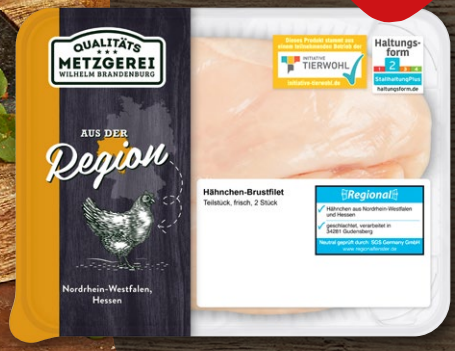

Ausgezeichnet
lecker!

**Kaufe 3
Zahle
4.44€**

**REWE
Beste
Wahl**

**KNALLER
AKTION
9,90**

Haltungsform
1 2 3 4 5
Stall + Platz
haltungsform.de

Frisches Hähnchen-Brustfilet*
Teilstück, SB-verpackt, je 1 kg

Aktion
2,99

Schweine-Schinkenbratwurst im Saitling, je 250-g-Pckg. (1 kg = 11.96)

Aktion
11,90

Axel Schulz Cowboy Spare Ribs SB-verpackt, je 1 kg

Aktion
3,49

Frisches mild gewürztes Hähnchen-Hackfleisch zum Braten, je 400-g-Pckg. (1 kg = 8.73)