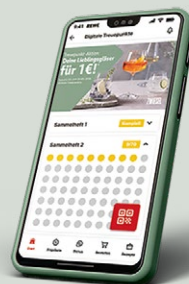

SCHOTT
ZWIESEL

Made in Germany

So funktioniert's: Digitales Sammeln und Einlösen in der REWE App.

REWE App downloaden und ein REWE Kundenkonto anlegen.

REWE Markt in der App wählen und auf der Startseite ab dem **02.02.2026** die Treuepunkte aktivieren.

Scanne deine REWE App an der Kasse und du erhältst automatisch bis zum **16.05.2026** pro 5 € Einkaufswert einen Treuepunkt.

Mit 70 Treuepunkten ist dein Sammelheft voll. Zum Einlösen scanne deine REWE App bis zum **30.05.2026** an der Kasse – die Prämie von Schott Zwiesel gibt's für nur 1 €*.