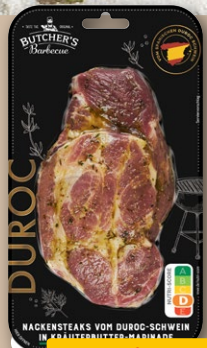

Jetzt zum Rezept auf rewe.de/rezepte

Niederlande/
Belgien:
Salatgurke
KL. I,
je St.

Aktion

0.49

Schweine-Schinkenbratwurst
im Saitling,
Haltungsform 2,
je 250-g-Pckg.
(1 kg = 11.96)

Aktion

2.99

Butcher's
Barbecue Duroc
Nacken- oder
Rückensteaks
vom spanischen
Duroc-Schwein,
in versch.
Marinaden,
je 320-g-Pckg.
(1 kg = 17.16)

Aktion

5.49

Wiesenhof
Geflügel Bacon
je 80-g-Pckg.
(1 kg = 16.13)

Aktion

1.29

Milram
Frühlingsquark
versch. Sorten,
je 185-g-Becher
(1 kg = 5.35)

Aktion

0.99