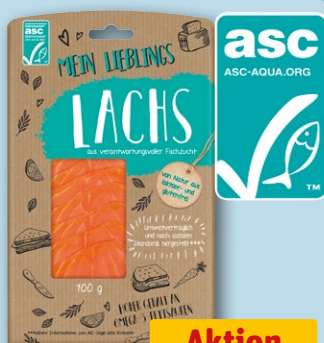

Aktion

1.19

Steinhaus Elsässer Flammkuchen
je 350-g-Pckg.
(1 kg = 8.54)

Aktion

2.99

Mein Lieblings Lachs
je 100-g-Pckg.
(1 kg = 33.90)

Aktion

3.39