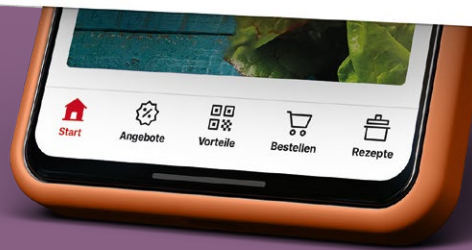

Aktion

ab 2.99

Noch mehr sparen mit der REWE App

Jetzt zur REWE App

% Extra Sparen!

✓ Coupon aktiviert

Arla BUKO Der Sahnige
Frischkäse,
je 200-g-Becher (1 kg = 4.95)

Knaller
~~0.99~~
0.88
(1 kg = 4.40)