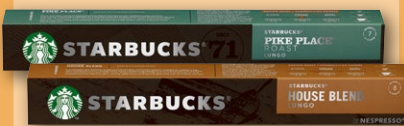

**Starbucks
Pike Place**
Roast Lungo,
je 53-g-Pckg.
(1 kg = 69.62)
oder House Blend
Lungo,
je 57-g-Pckg.
(1 kg = 64.74)

Aktion
3.69