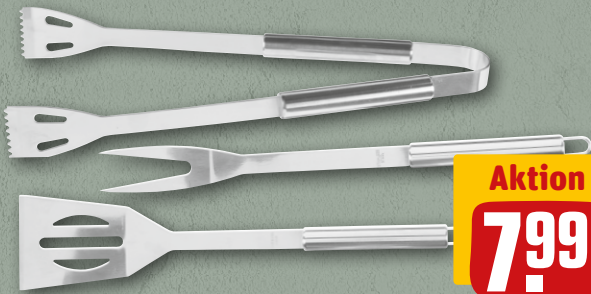

### Grillbesteck 3-teilig<sup>3</sup>

- aus Edelstahl
- Zange, Wender, Grillgabel
- mit integrierten Schlaufen zum Aufhängen am Grill
- verlängerte Griffe je Set

Aktion **7.99**