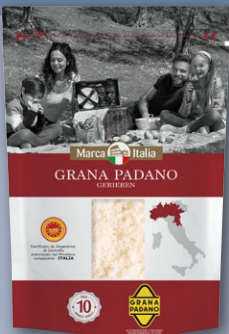

Aktion
1.11

Grünländer
Scheiben mild & nussig
oder Naturfreunde
Tilsiter Scheiben
je 140-g-Pckg.
(1 kg = 11.36)

KNALLER
AKTION
1.59

Marca Italia
Grana Padano
ital. Hartkäse,
gerieben,
je 150-g-Pckg.
(1 kg = 16.60)