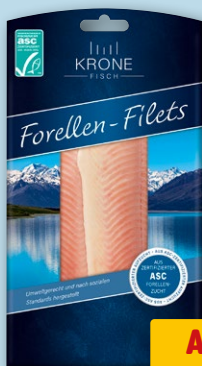

**Aktion**  
**1.79**  
**1.69**  
(1 kg = 4.83)

**Danone**  
**Frucht Zwerge**  
Erdbeere, Banane,  
Pfirsich-Birne,  
je 8 x 50-g-Becher  
(1 kg = 4.73)

**Aktion**  
**1.89**

**Milram**  
**Vegane Schmand Alternative**  
je 200-g-Becher  
(1 kg = 5.45)  
oder **Frischer Schmand**  
je 250-g-Becher  
(1 kg = 4.36)

**Aktion**  
**1.09**

**Milram**  
**Frühlingsquark**  
versch. Sorten,  
je 185-g-Becher  
(1 kg = 5.35)

**Knaller**  
**0.99**

**Krone**  
**Forellen-Filets**  
je 100-g-Pckg.  
(1 kg = 22.90)

**Aktion**  
**2.29**